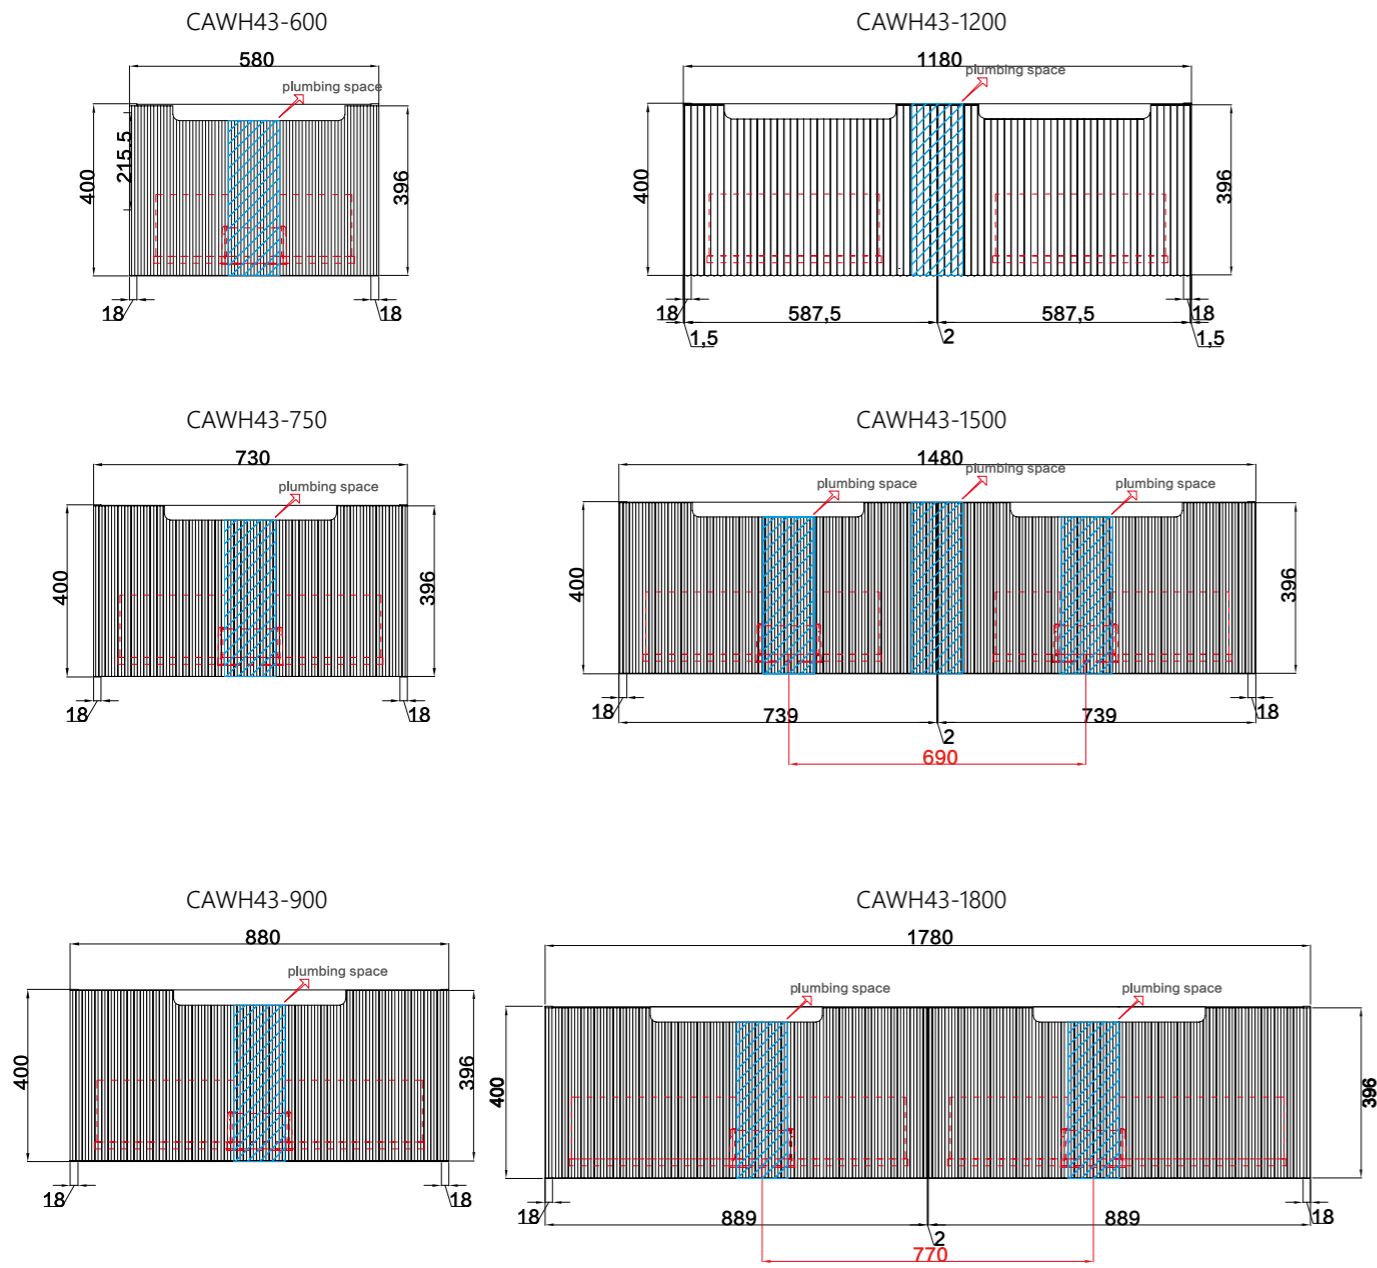

Code:CAM100-900
(C) 900mm Diameter

Code:CAM100-1200
(D) 1200mm Diameter

BELLA SHAVING CABINETS

Code:CASCXX-600
(A) 600×700×150mm

Code:CASCXX-750
(B) 750×700×150mm

Code:CASCXX-900
(C) 900×700×150mm

Code:CASCXX-1200
(D) 1200×700×150mm

Code:CASCXX-1500
(D) 1500×700×150mm

HAMILTON WALL HUNG

PETRA WALL HUNG

VERONA WALL HUNG

TUSCANA WALL HUNG

PERLA WALL HUNG

CALDER WALL HUNG

Warranty