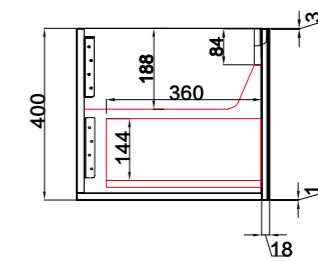

Code:CAM100-900
(C) 900mm Diameter

Code:CAM100-1200
(D) 1200mm Diameter

BELLA SHAVING CABINETS

Code:CASCXX-600
(A) 600×700×150mm

Code:CASCXX-750
(B) 750×700×150mm

Code:CASCXX-900
(C) 900×700×150mm

Code:CASCXX-1200
(D) 1200×700×150mm

Code:CASCXX-1500
(D) 1500×700×150mm

HAMILTON WALL HUNG

PETRA WALL HUNG

VERONA WALL HUNG

TUSCANA WALL HUNG

PERLA WALL HUNG

CALDER WALL HUNG

Warranty