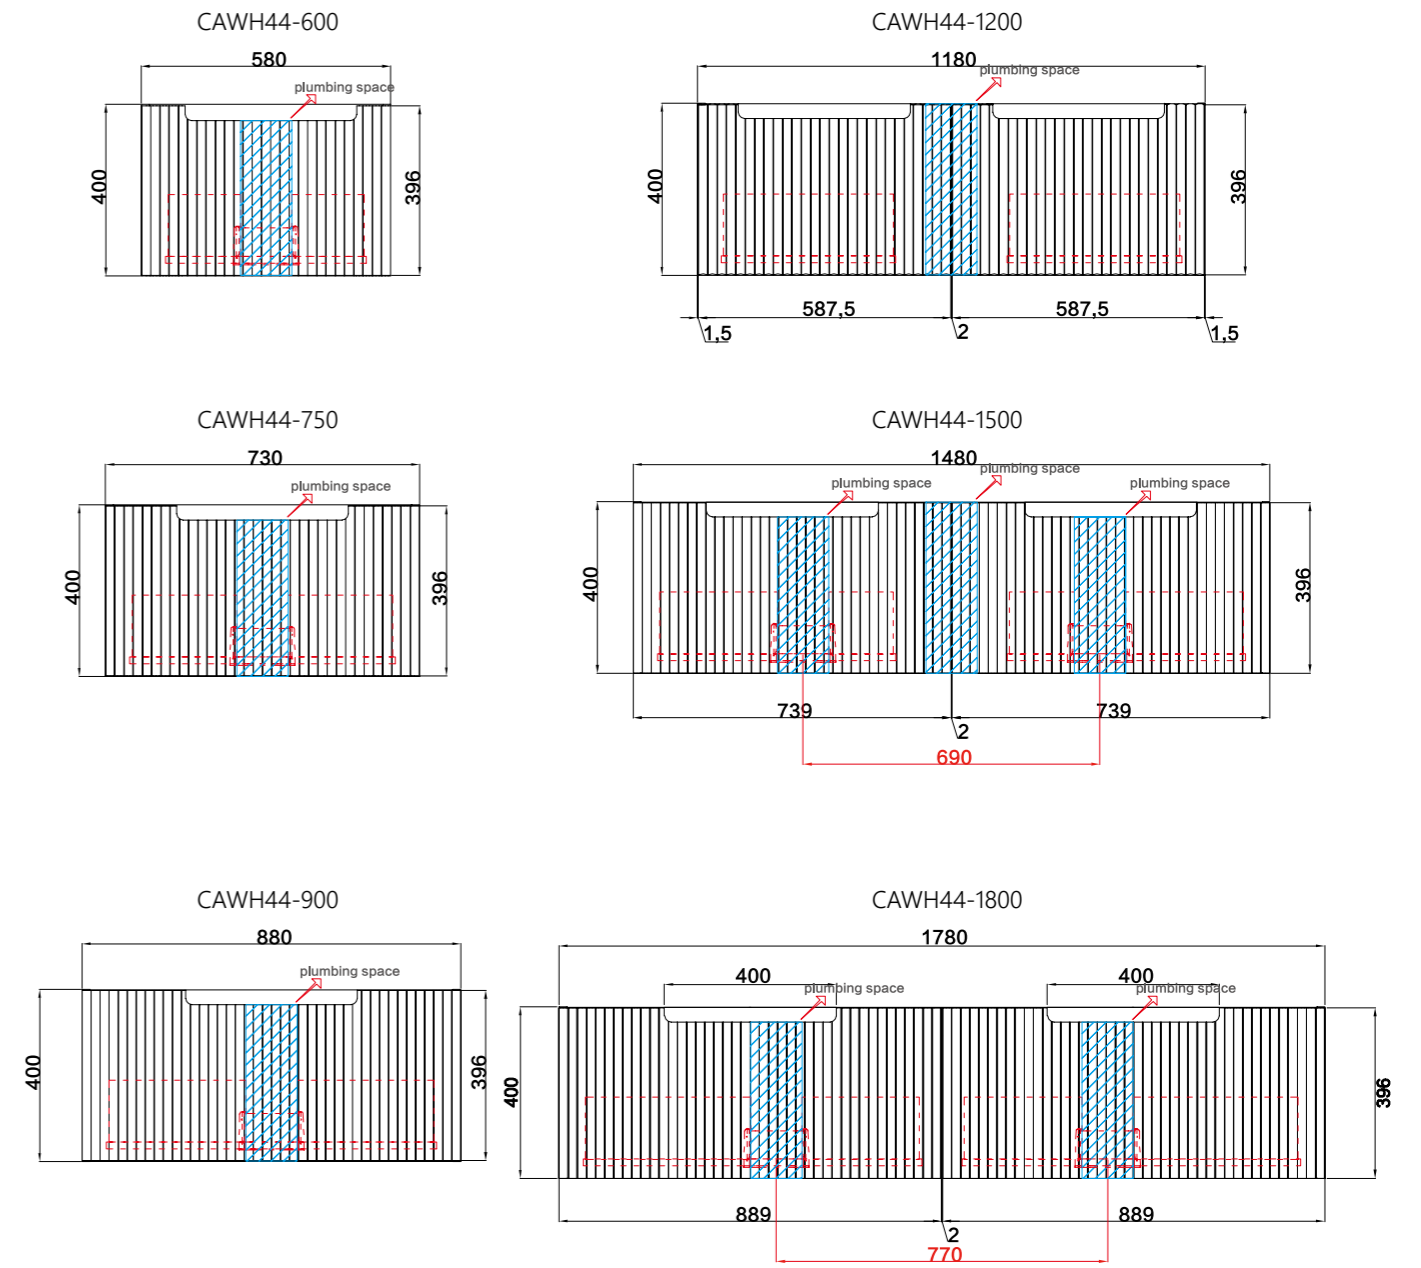

Code:CAM100-900
(C) 900mm Diameter

Code:CAM100-1200
(D) 1200mm Diameter

BELLA SHAVING CABINETS

Code:CASCXX-600
(A) 600×700×150mm

Code:CASCXX-750
(B) 750×700×150mm

Code:CASCXX-900
(C) 900×700×150mm

Code:CASCXX-1200
(D) 1200×700×150mm

Code:CASCXX-1500
(D) 1500×700×150mm

HAMILTON WALL HUNG

PETRA WALL HUNG

VERONA WALL HUNG

TUSCANA WALL HUNG

PERLA WALL HUNG

CALDER WALL HUNG

Warranty