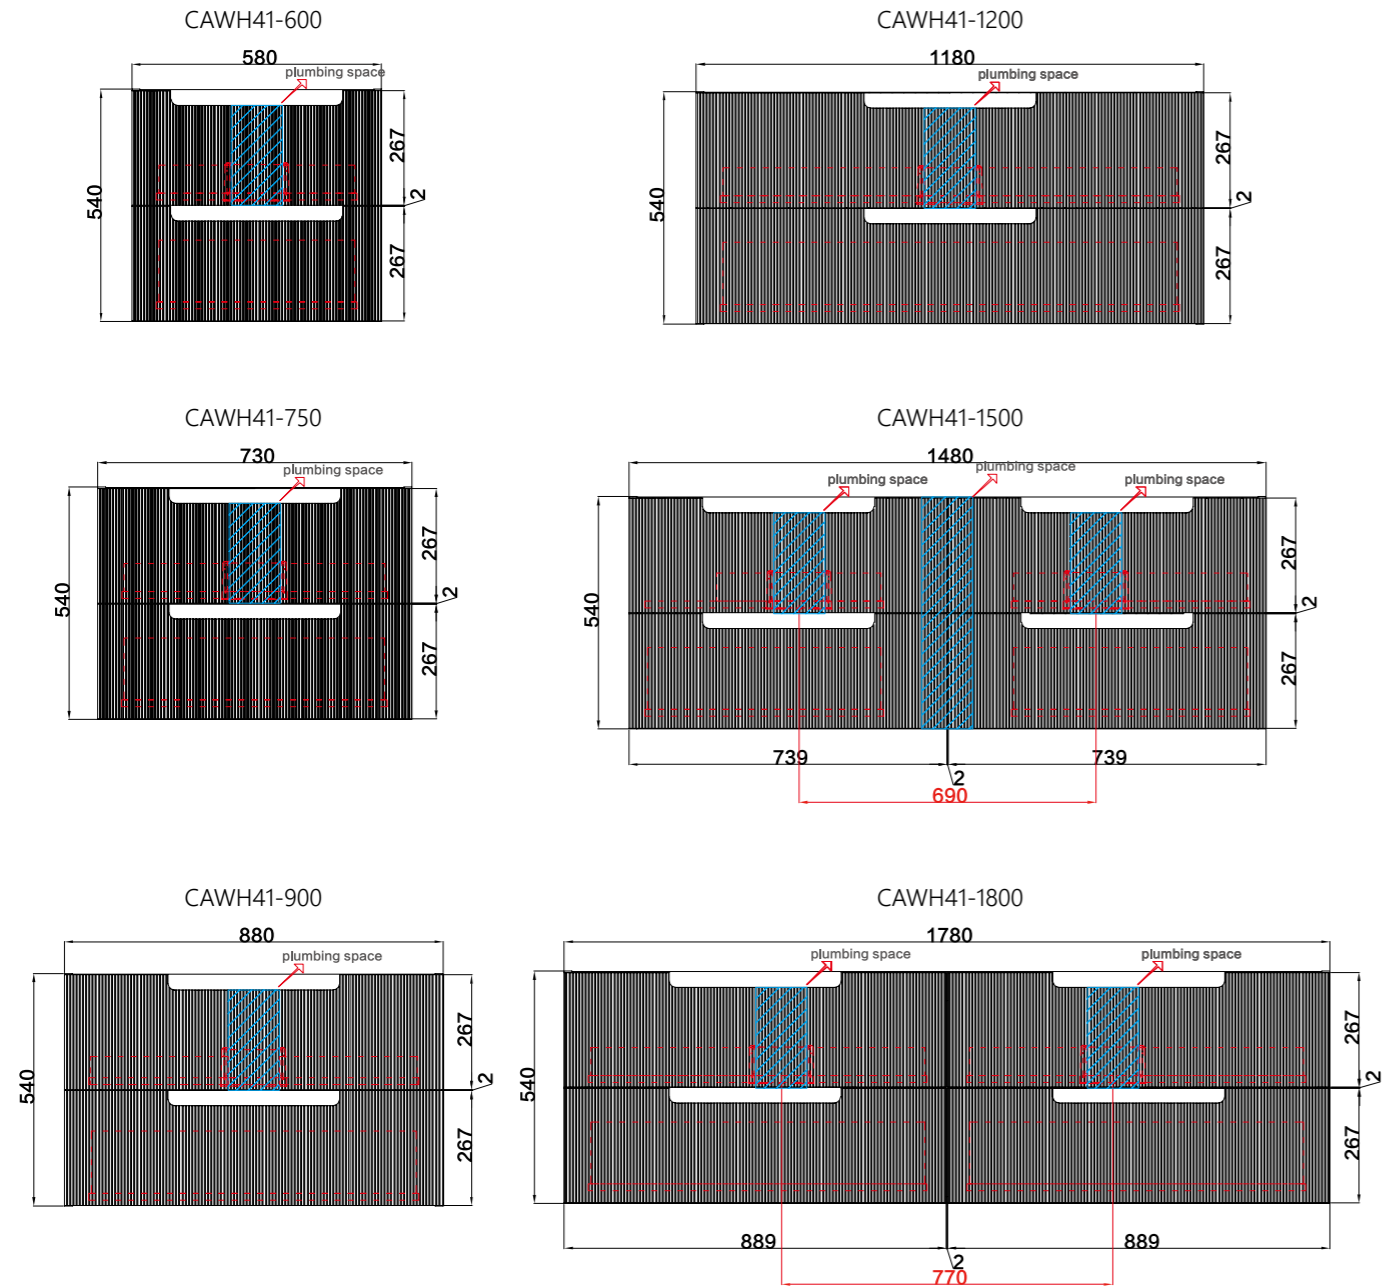

Code:CASCXX-1500
(D) 1500×700×150mm

HAMILTON WALL HUNG

PETRA WALL HUNG

VERONA WALL HUNG

TUSCANA WALL HUNG

PERLA WALL HUNG

CALDER WALL HUNG

Warranty