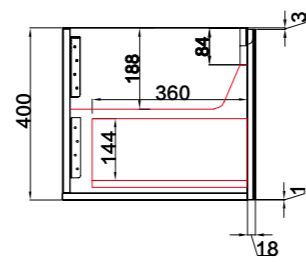

Code:CAM100-900
(C) 900mm Diameter

Code:CAM100-1200
(D) 1200mm Diameter

BELLA SHAVING CABINETS

Code:CASCXX-600
(A) 600×700×150mm

Code:CASCXX-750
(B) 750×700×150mm

Code:CASCXX-900
(C) 900×700×150mm

Code:CASCXX-1200
(D) 1200×700×150mm

Code:CASCXX-1500
(D) 1500×700×150mm

HAMILTON WALL HUNG

PETRA WALL HUNG

VERONA WALL HUNG

TUSCANA WALL HUNG

PERLA WALL HUNG

CALDER WALL HUNG

Warranty