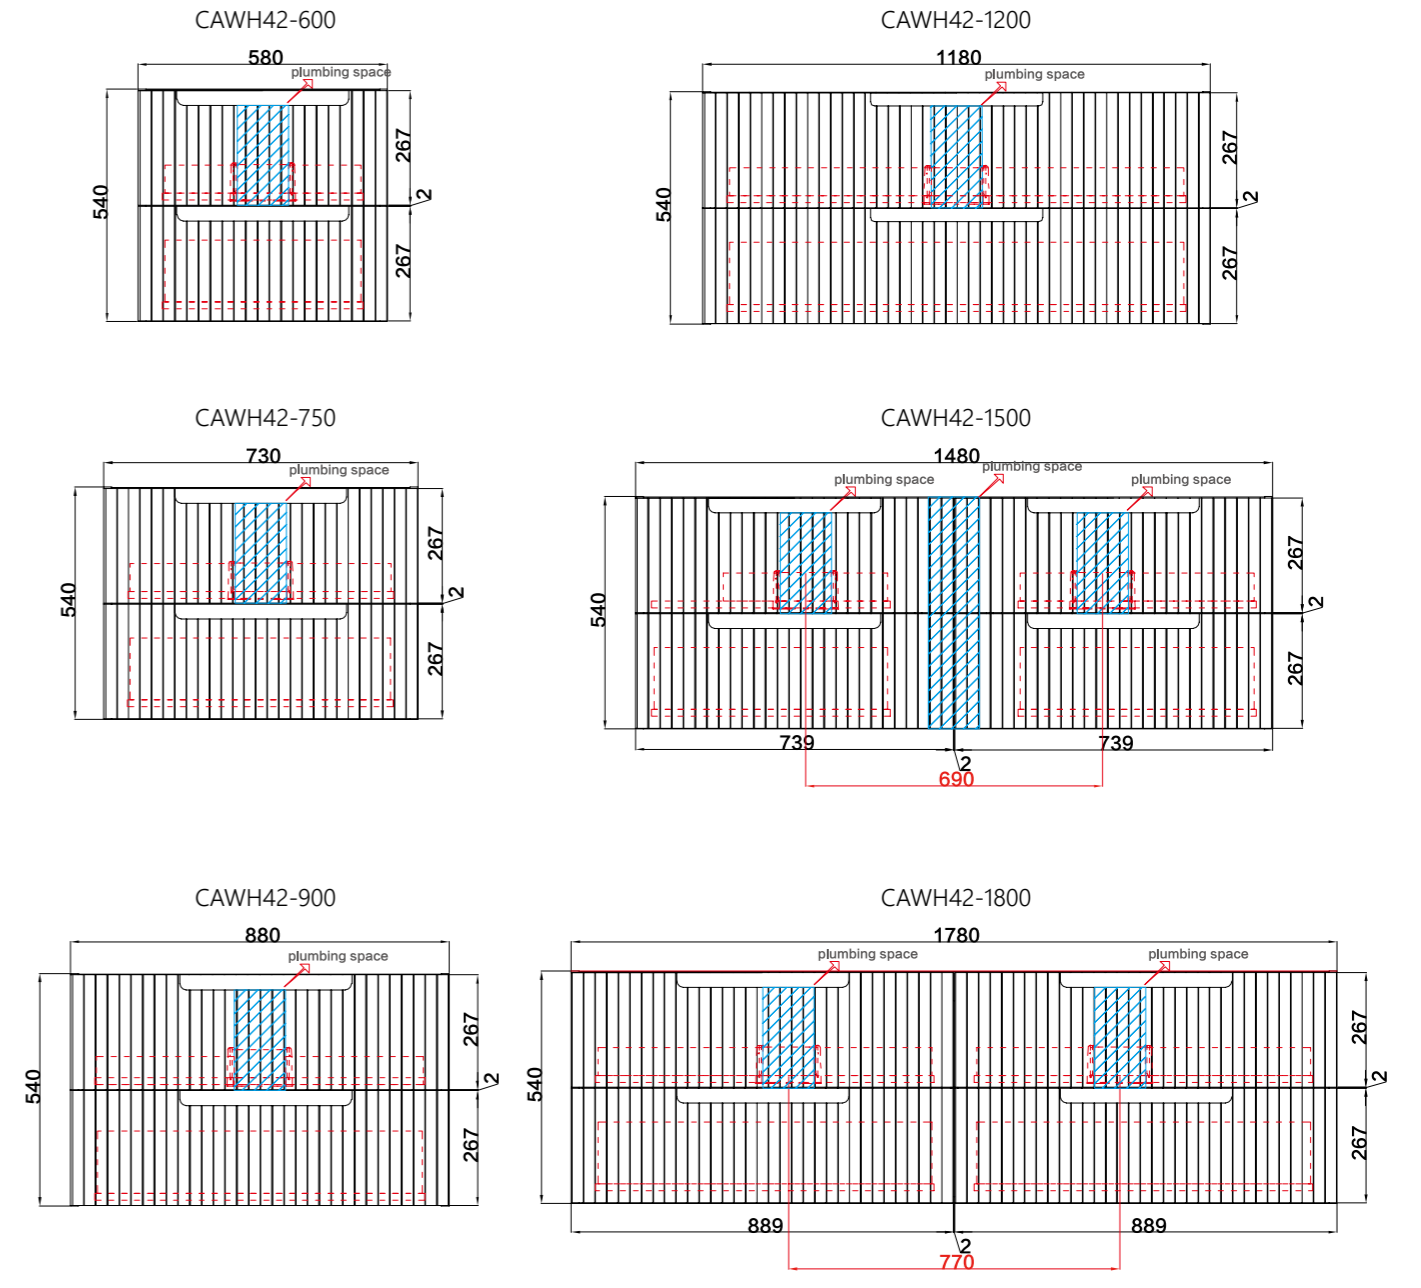

Code:CASCXX-1500
(D) 1500×700×150mm

HAMILTON WALL HUNG

PETRA WALL HUNG

VERONA WALL HUNG

TUSCANA WALL HUNG

PERLA WALL HUNG

CALDER WALL HUNG

Warranty